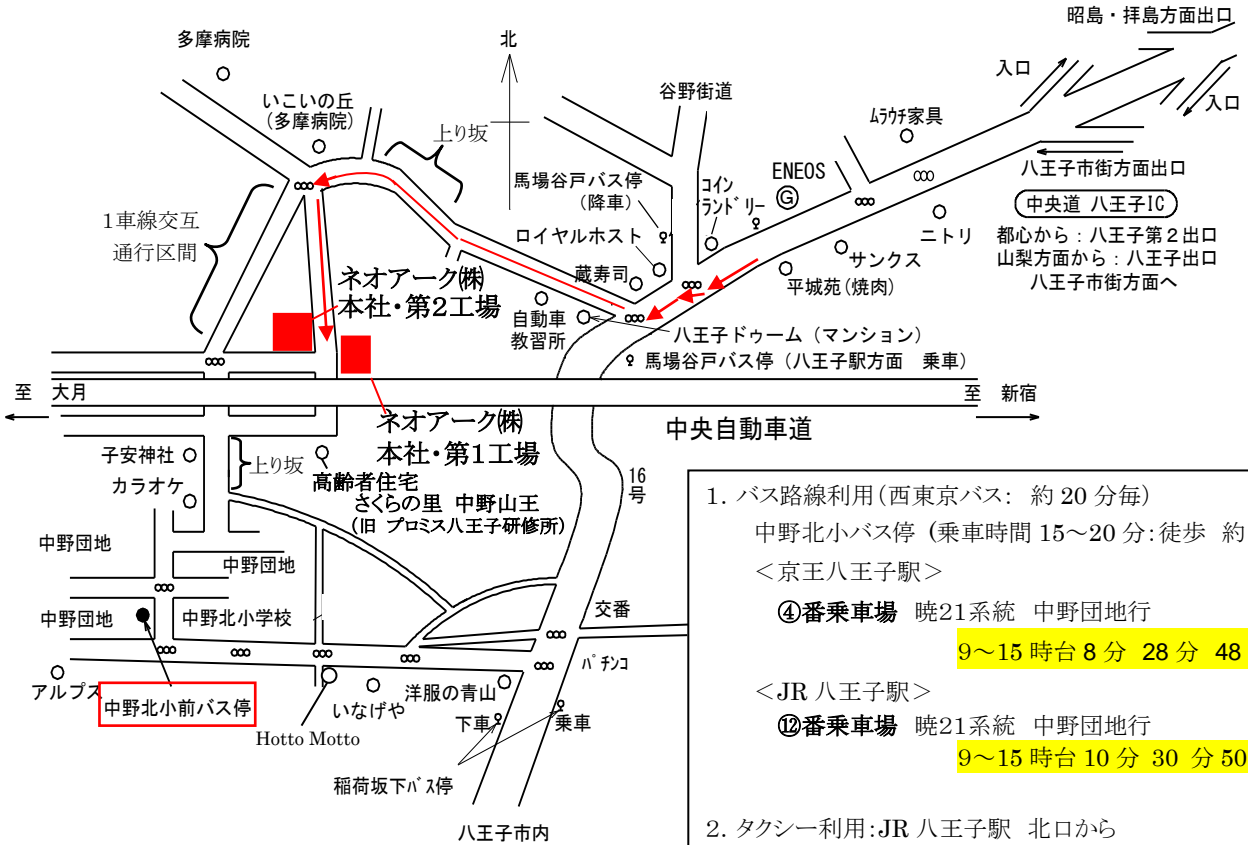

ネオアーク本社・工場案内図

詳細図

- バス路線利用 (西東京バス：約 20 分毎)
中野北小バス停 (乗車時間 15~20 分：徒歩 約 8 分)
<京王八王子駅>
④番乗車場 暁21系統 中野団地行
9~15 時台 8 分 28 分 48 分発
<JR 八王子駅>
⑫番乗車場 暁21系統 中野団地行
9~15 時台 10 分 30 分 50 分発
 - タクシー利用：JR 八王子駅 北口から
中野町の高齢者住宅 さくらの里 中野山王 (旧プロミス研修所)の中央高速道路を挟んだ反対側と伝えて下さい。
 - 車利用：中央高速 都心方面から
八王子第2出口から八王子市街方面へ出てください。
中央高速 山梨方面から
八王子出口から八王子市街方面へ出てください
- 国道 16 号線を八王子 IC から八王子方面に向かい、3つ目の信号(ロイヤルホストの先)を右折して下さい。2つの信号が近接していますのでご注意ください。(手前の信号は中央車線を走行し奥側の信号を右折して下さい)
右折後、最初の信号を左折して下さい。
中央高速ガード手前の左右の建物が弊社になります。
-
- お客様用駐車場
- 第二工場
- 第一工場